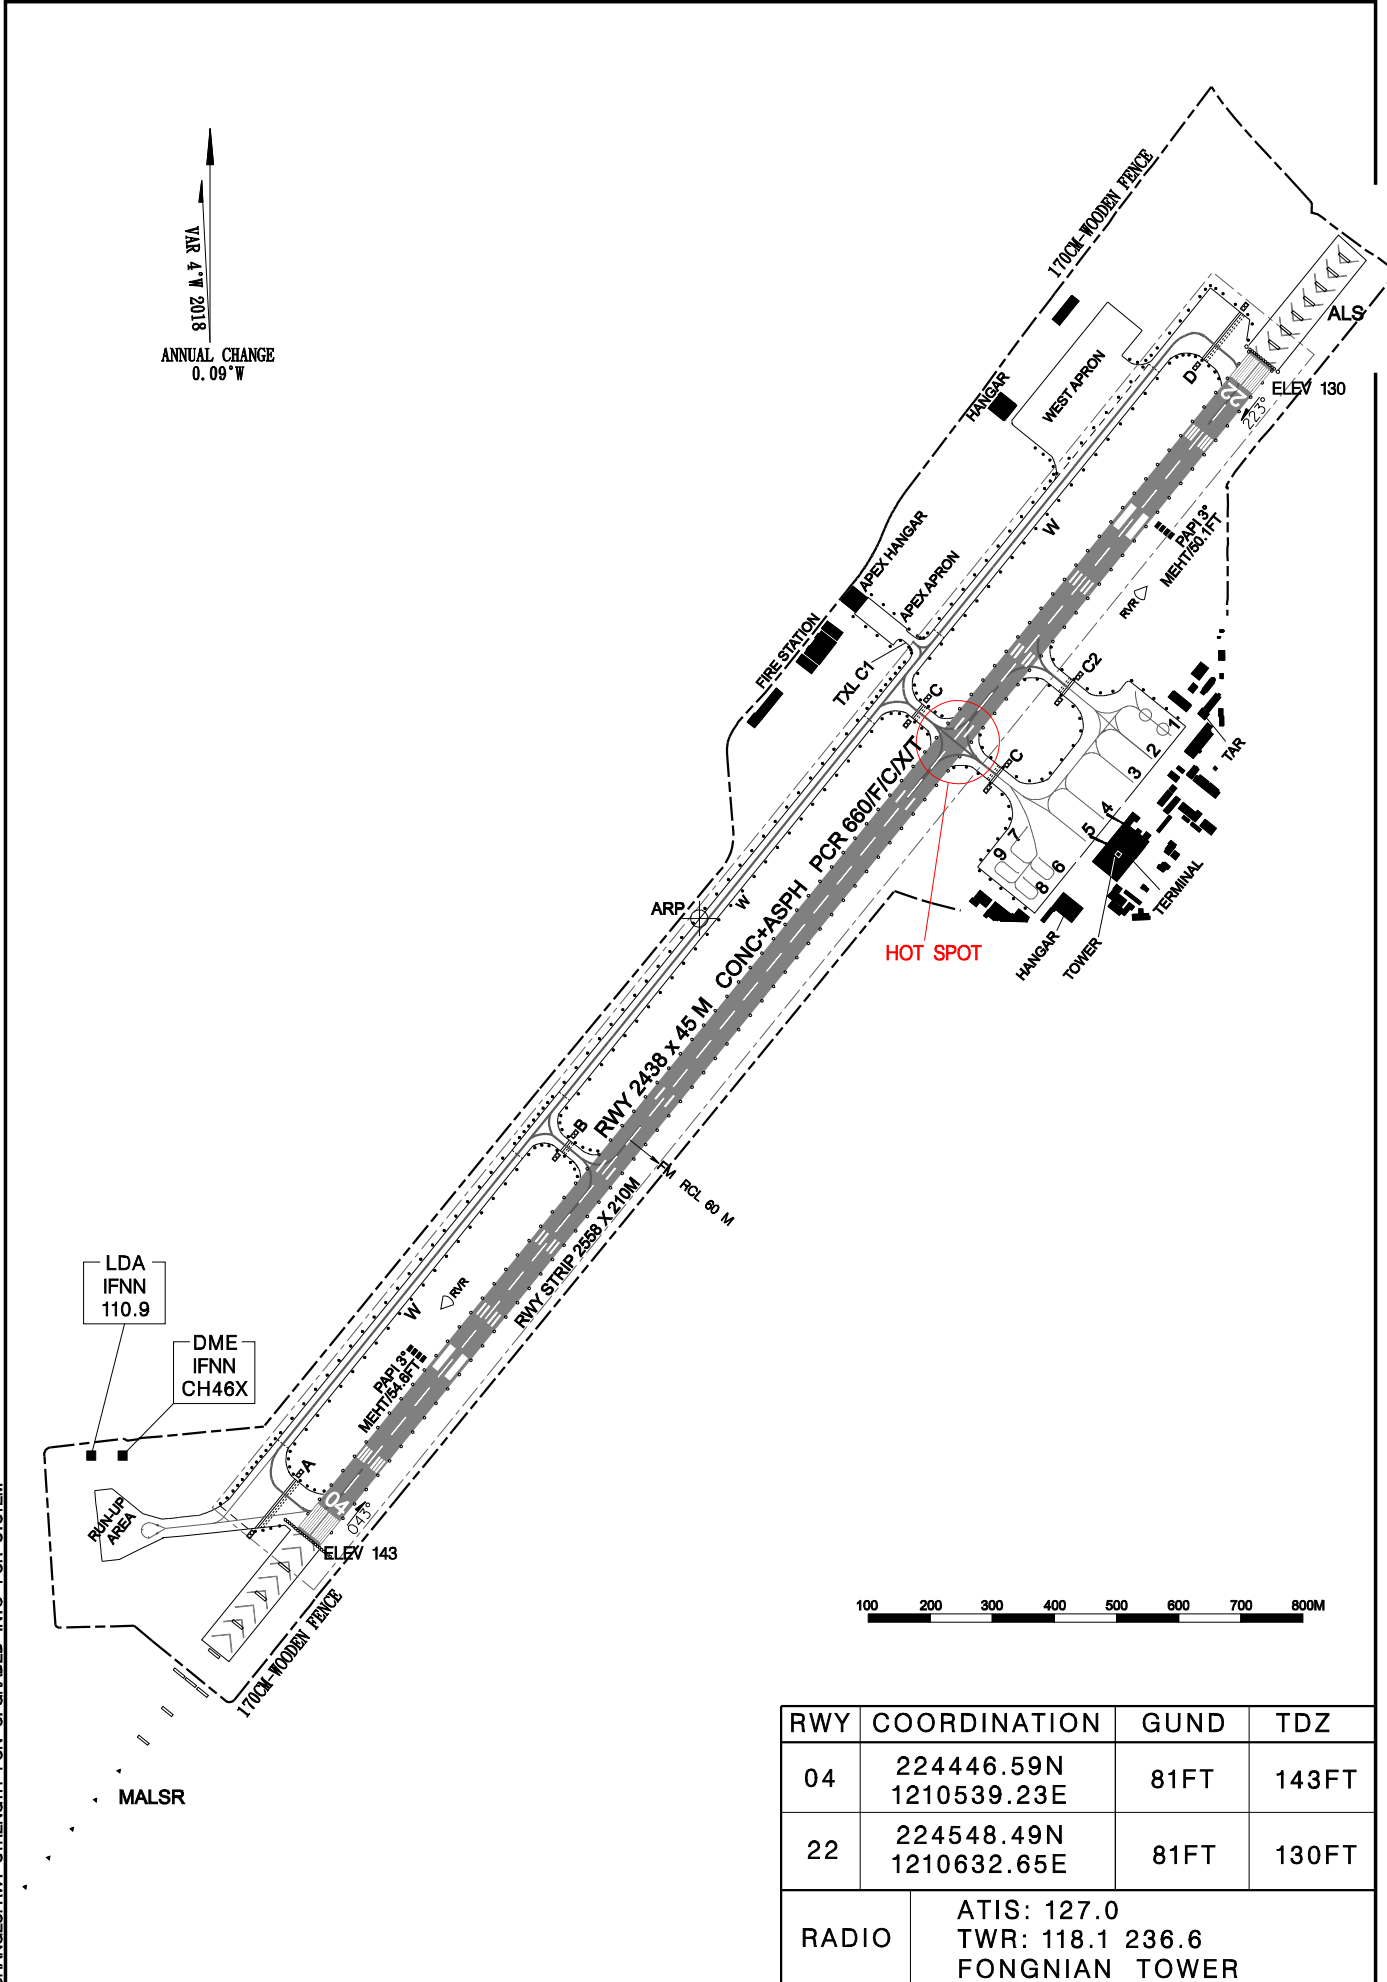

機場圖

豐年機場

AERODROME CHART

AD ELEV 143FT ARP: 224519N 1210601E

FONGNIAN AD

CHANGES: RWY STRENGTH PCN UPGRADED INTO PCR SYSTEM

RWY	COORDINATION	GUND	TDZ
04	224446.59N 1210539.23E	81FT	143FT
22	224548.49N 1210632.65E	81FT	130FT
RADIO	ATIS: 127.0 TWR: 118.1 236.6 FONGNIAN TOWER		